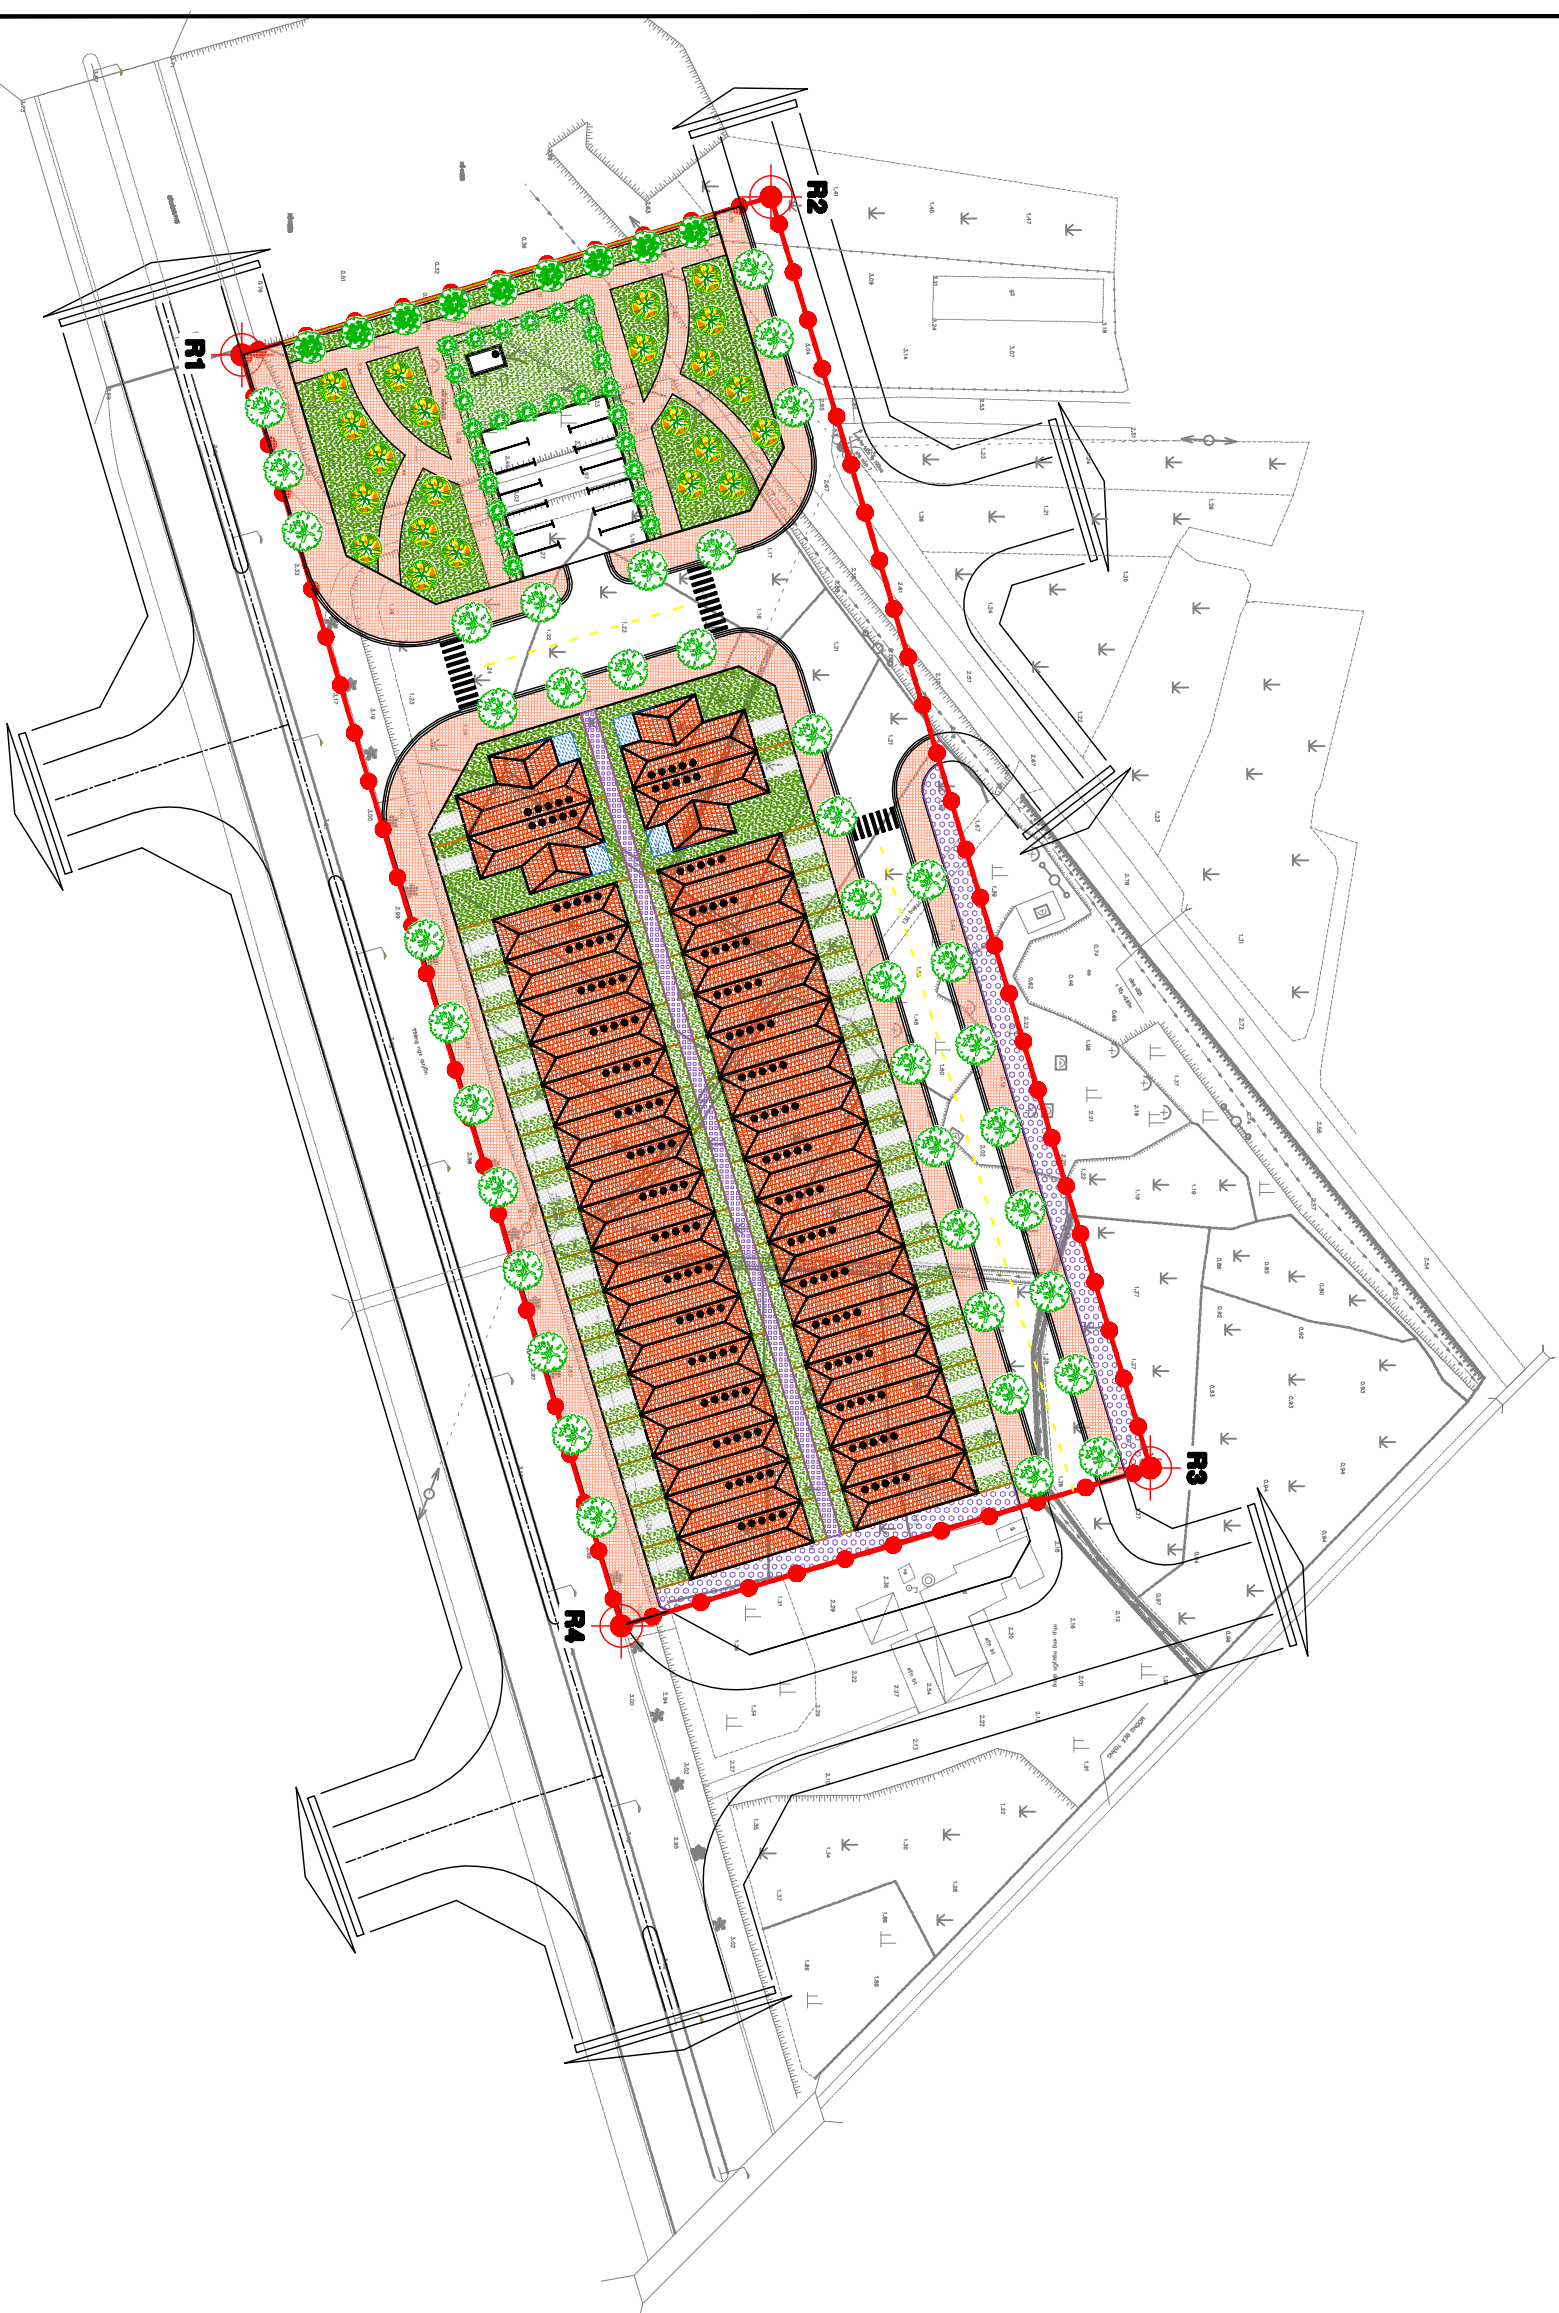

PHƯỜNG PHỔ MINH, THỊ XÃ ĐỨC PHỐ, TỈNH QUẢNG NGÃI

QUY HOẠCH CHI TIẾT TỶ LỆ 1/500 KHU TÁI ĐỊNH CƯ PHỤC VỤ DỰ ÁN ĐƯỜNG HUYỀN CÔNG THIÊU NỔI DÀI

SƠ ĐỒ TỔ CHỨC KHÔNG GIAN, KIẾN TRÚC, CẢNH QUAN

KÝ HIỆU - GHI CHÚ:

- Biên toạ độ Nam của dự án hoặc
- **R1** - Tên biên toạ độ Nam của dự án hoặc
- Nam của dự án hoặc

CƠ QUAN PHÊ DUYỆT:

ỦY BAN NHÂN DÂN THỊ XÃ ĐỨC PHỐ

Ngày ..... Tháng ..... Năm .....

PHÒNG QUẢN LÝ BỐ THỊ THỊ XÃ ĐỨC PHỐ

Ngày ..... Tháng ..... Năm .....

BAN QUẢN LÝ DỰ ÁN ĐẦU TƯ XÂY DỰNG VÀ PHÁT TRIỂN QUÝ BẮC THỊ XÃ ĐỨC PHỐ

Ngày ..... Tháng ..... Năm .....

QUY HOẠCH CHI TIẾT TỶ LỆ 1/500 KHU TÁI ĐỊNH CƯ PHỤC VỤ DỰ ÁN ĐƯỜNG HUYỀN CÔNG THIÊU NỔI DÀI

Ngày ..... Tháng ..... Năm .....

SƠ ĐỒ TỔ CHỨC KHÔNG GIAN, KIẾN TRÚC, CẢNH QUAN

HỌ TÊN / CHỨC VỤ	CHỨC VỤ	CHỮ CHỮ KÝ
KTĐ, PHẠM THANH HUY	KTĐ, PHẠM VĂN PHƯỚC	KTĐ, HUỠNG MINH TÀI
KTĐ, HUỠNG MINH TÀI	KTĐ, VŨ QUANG ĐỨC	KTĐ, VŨ QUANG ĐỨC
KTĐ, VŨ QUANG ĐỨC		

TH. TRẦN THỊNH KIỆM

CÔNG TY TNHH TITKAS & TECH KHÁNH HÙNG