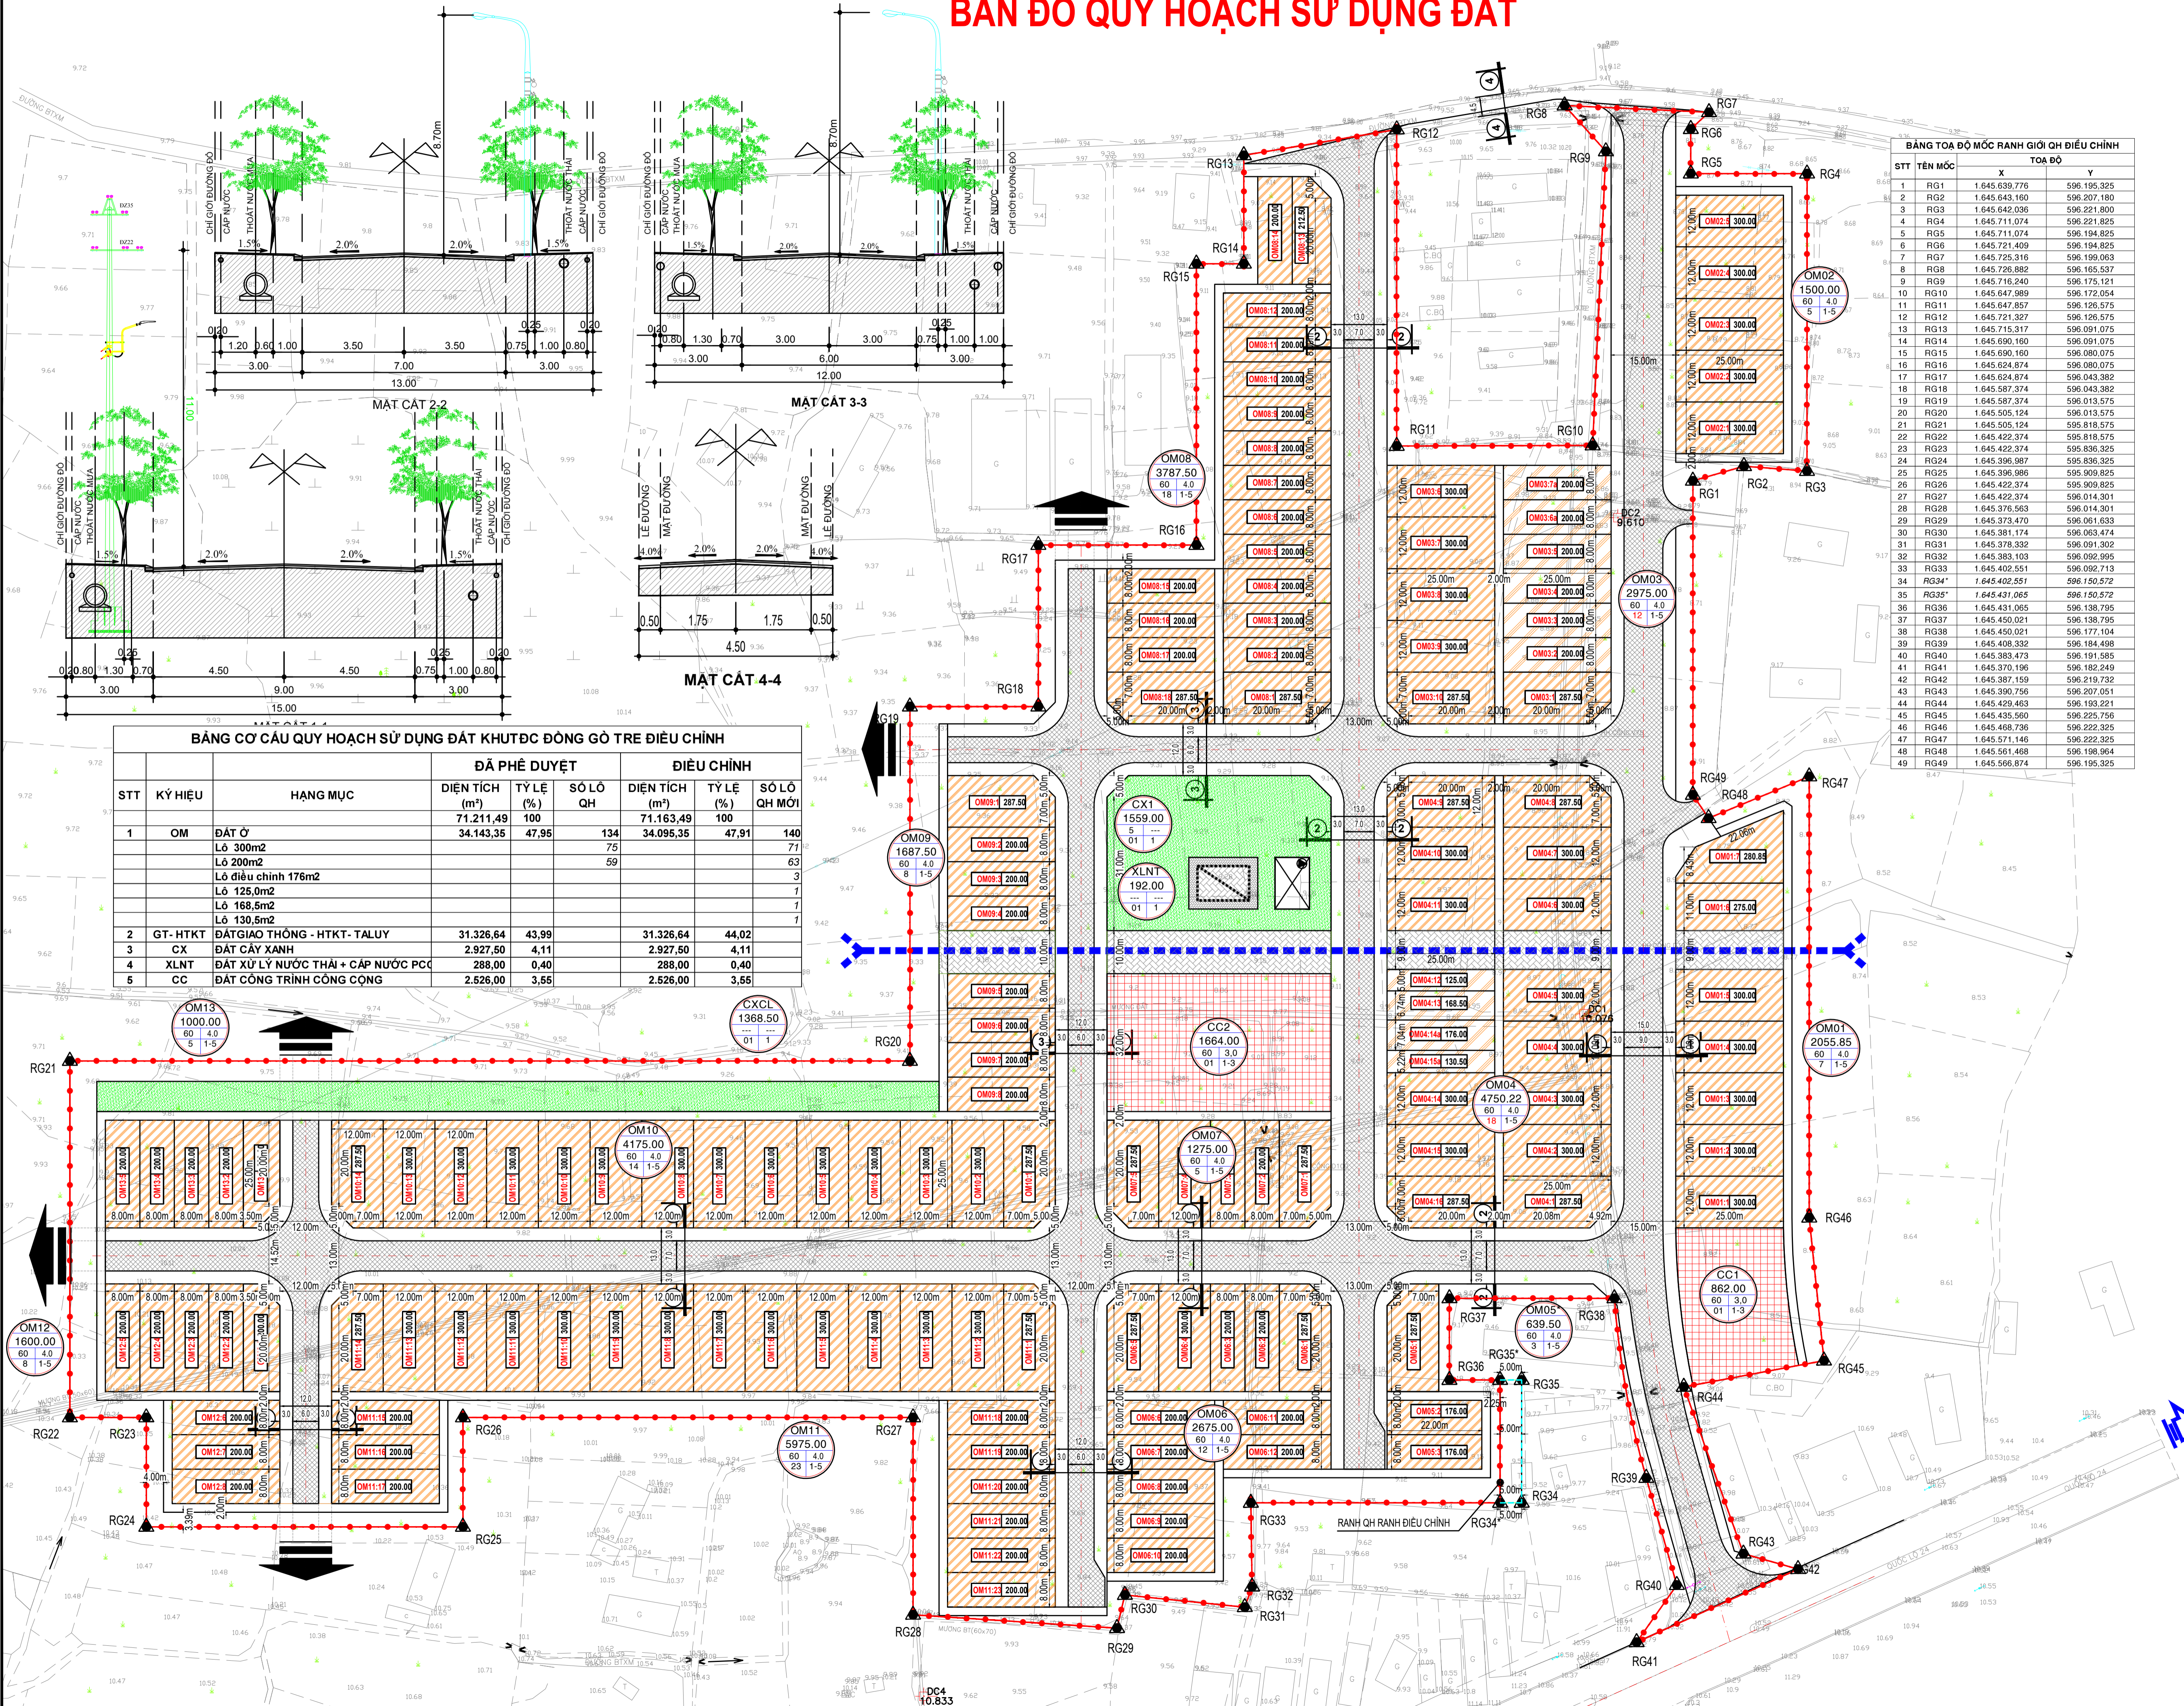

ĐIỀU CHỈNH CỤC BỘ QUY HOẠCH CHI TIẾT TỈ LỆ 1/500 KHU TĐC ĐỒNG GÒ TRE BẢN ĐỒ QUY HOẠCH SỬ DỤNG ĐẤT

BẢNG CƠ CẤU QUY HOẠCH SỬ DỤNG ĐẤT KHU TĐC ĐỒNG GÒ TRE ĐIỀU CHỈNH

STT	KÝ HIỆU	HẠNG MỤC	ĐÃ PHÉ DUYỆT			ĐIỀU CHỈNH		
			DIỆN TÍCH (m ²)	TỶ LỆ (%)	SỐ LÔ QH	DIỆN TÍCH (m ²)	TỶ LỆ (%)	SỐ LÔ QH MỚI
1	OM	ĐẤT Ồ	34.143,35	47,95	134	34.095,35	47,91	140
		Lô 300m ²			75			71
		Lô 200m ²			59			63
		Lô điều chỉnh 176m ²			3			3
		Lô 125,0m ²			1			1
2	GT-HTKT	ĐẤT GIAO THÔNG - HTKT - TALUY	31.326,64	43,99		31.326,64	44,02	
		CX	2.927,50	4,11		2.927,50	4,11	
		XLNT	288,00	0,40		288,00	0,40	
		ĐẤT CÔNG TRÌNH CÔNG CỘNG	2.526,00	3,55		2.526,00	3,55	
		CC						

KÝ HIỆU:

- M7: TÊN MỐC RANH GIỚI QUY HOẠCH
- OM01: KÝ HIỆU LÔ ĐẤT
- OM01: DIỆN TÍCH LÔ ĐẤT (M²)
- OM01: MẬT ĐỘ XÂY DỰNG TỐI ĐA(%)
- OM01: HỆ SỐ SỬ DỤNG ĐẤT (LẦN)
- OM01: TẦNG CAO TỐI ĐA
- OM01: SỐ LÔ QUY HOẠCH MỚI

CHÚ THÍCH:

- ĐẤT Ồ QUY HOẠCH MỚI
- ĐẤT HẠ TẦNG KỸ THUẬT
- ĐẤT MẶT NƯỚC
- ĐẤT CÂY XANH
- TALUY - MƯƠNG NƯỚC
- ĐẤT HÀNH CHÍNH
- RANH GIỚI QUY HOẠCH

CƠ QUAN PHÉ DUYỆT: UBND HUYỆN ĐỨC PHỐ

KÈM THEO QUYẾT ĐỊNH SỐ: NGÀY / THÁNG / NĂM 2023

CÔNG TRÌNH - ĐỊA ĐIỂM: ĐIỀU CHỈNH CỤC BỘ QUY HOẠCH CHI TIẾT TỈ LỆ 1/500 KHU TÀI ĐÌNH CƯ ĐỒNG GÒ TRE THÔN HẸP AN, XÃ PHƯỚC PHONG, TX ĐỨC PHỐ, TỈNH QUẢNG NGÃI

TÊN BẢN VẼ: **BẢN ĐỒ QH SỬ DỤNG ĐẤT**

ĐV: QH-03/09 GHÉP: 1xA0 TỶ LỆ: 1/500 NGÀY: