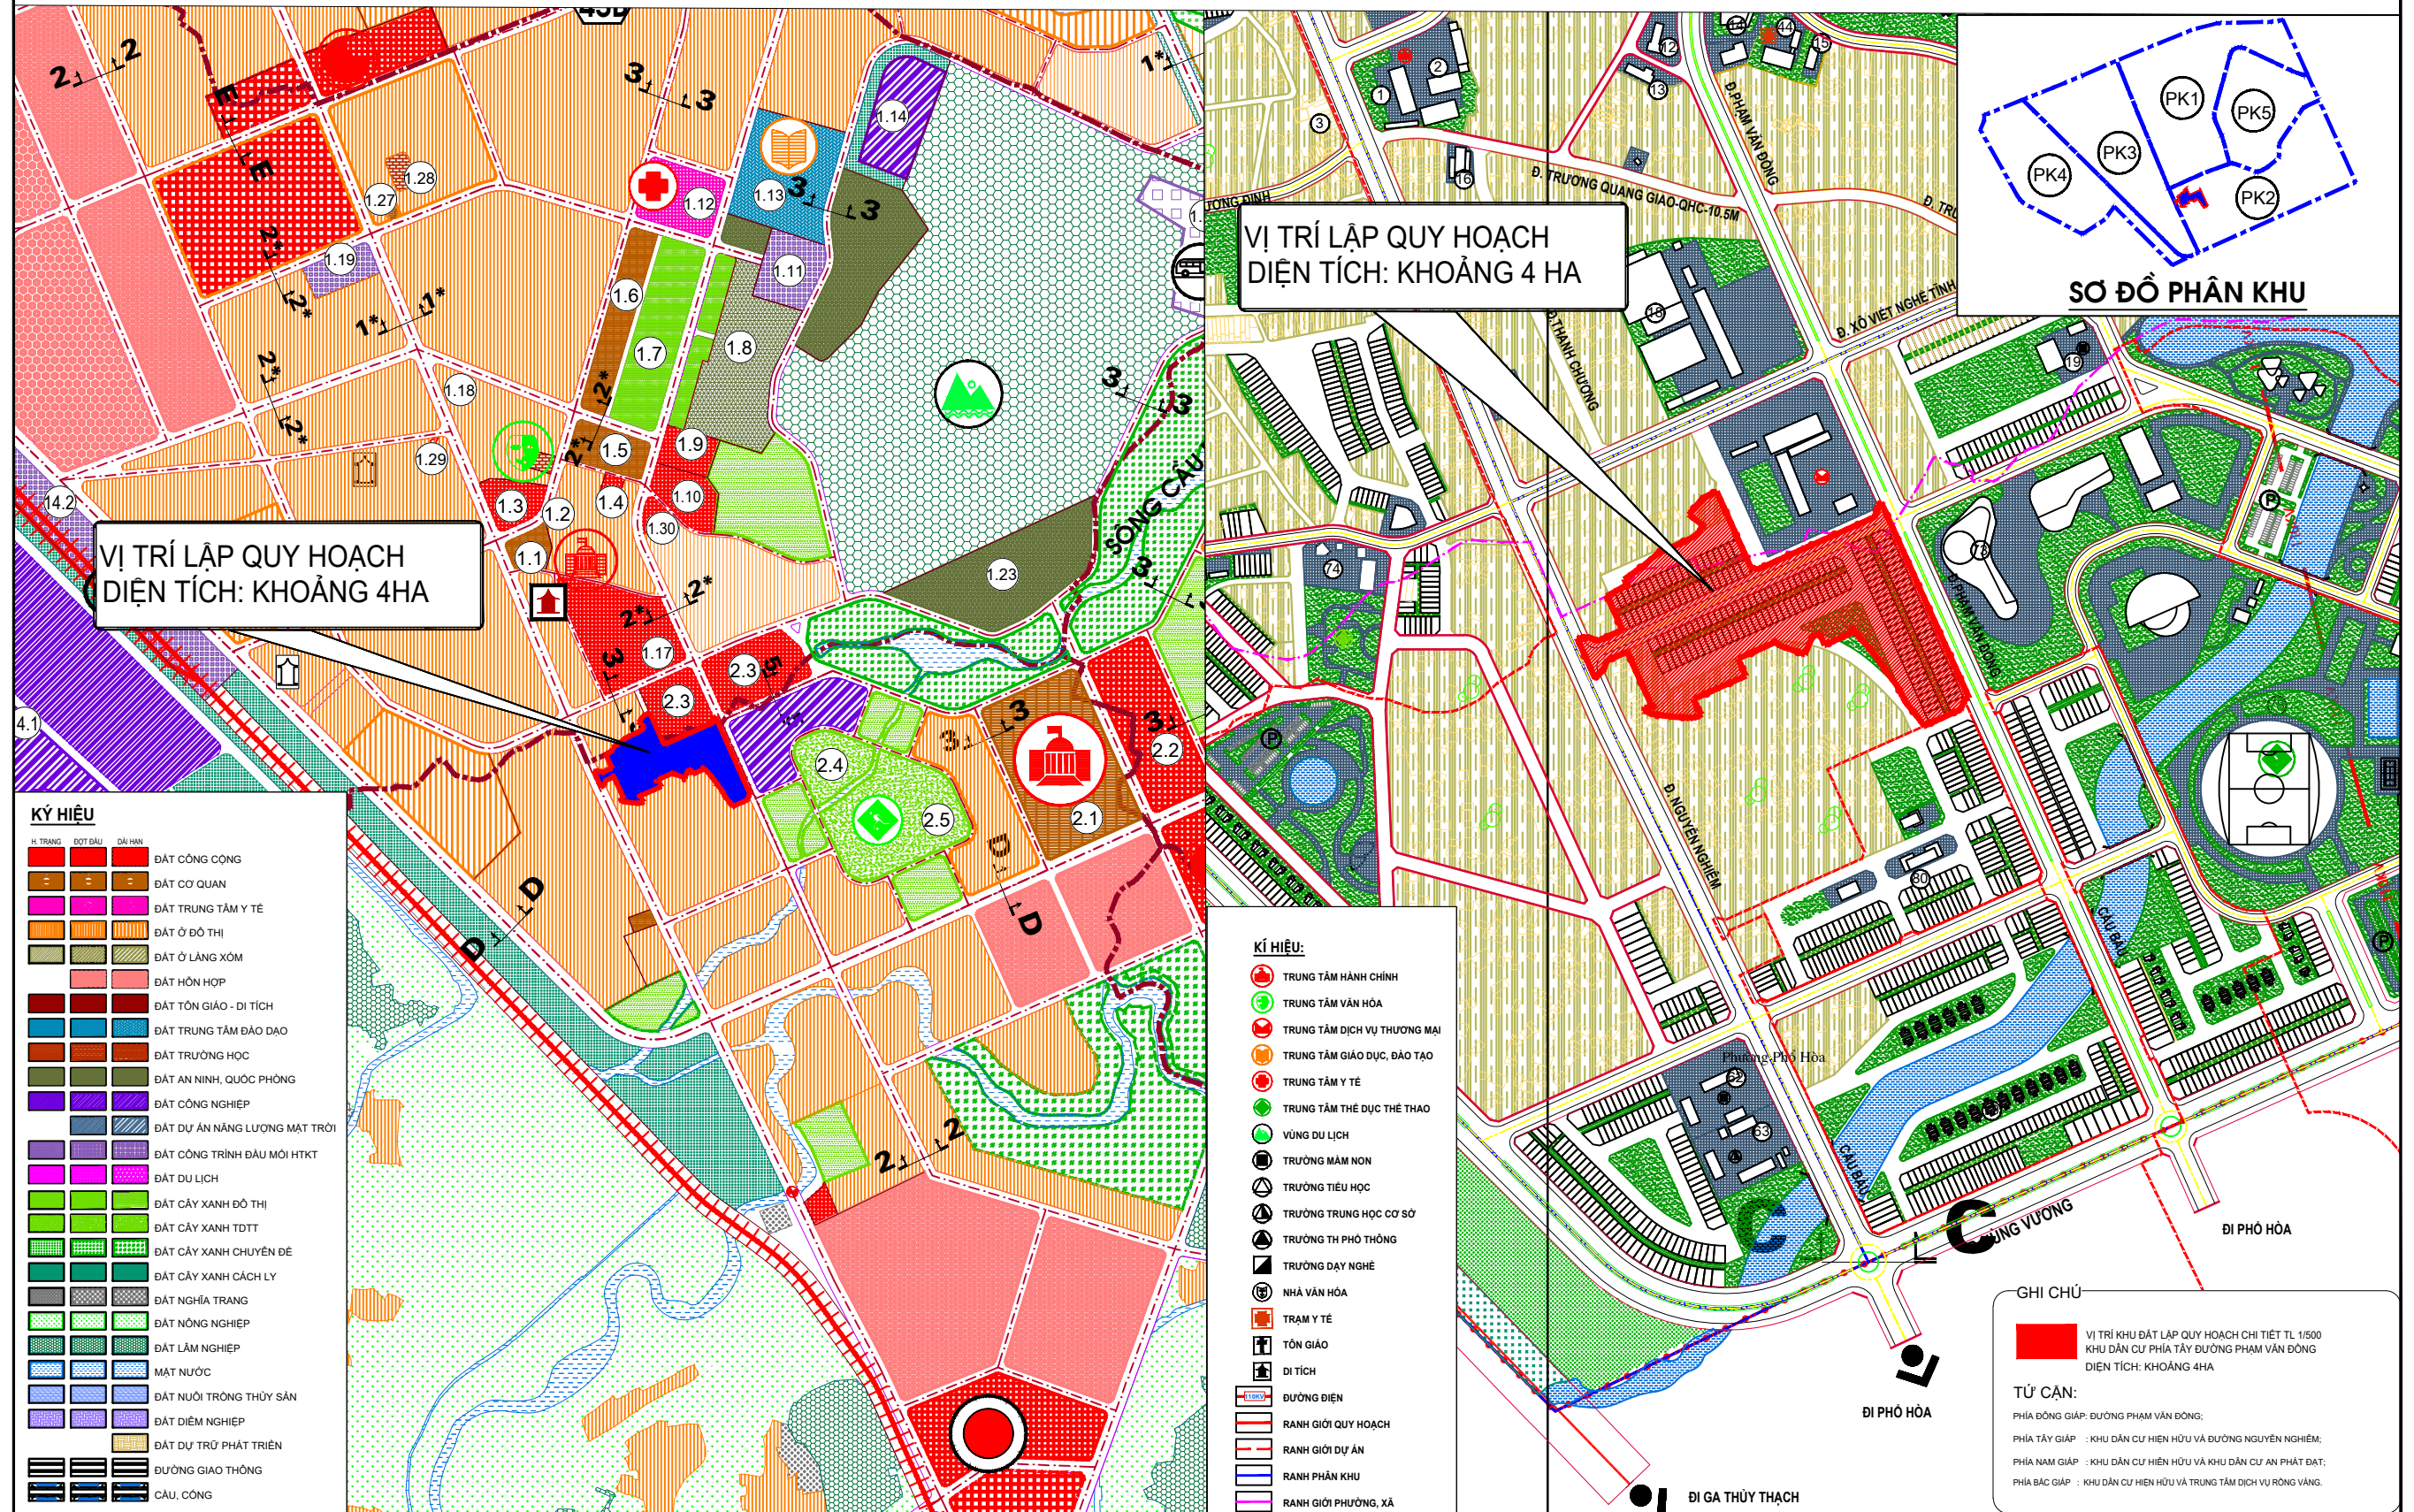

**QUY HOẠCH CHI TIẾT TỶ LỆ 1/500 KHU DÂN CƯ PHÍA TÂY ĐƯỜNG PHẠM VĂN ĐỒNG
SƠ ĐỒ VỊ TRÍ KHU VỰC QUY HOẠCH**

VỊ TRÍ LẬP QUY HOẠCH
DIỆN TÍCH: KHOẢNG 4HA

VỊ TRÍ LẬP QUY HOẠCH
DIỆN TÍCH: KHOẢNG 4 HA

KÝ HIỆU

H. TRANG	ĐÓT ĐÁU	DẢI HẠN	MÔ TẢ
[Red]	[Red]	[Red]	ĐẤT CÔNG CỘNG
[Orange]	[Orange]	[Orange]	ĐẤT CƠ QUAN
[Pink]	[Pink]	[Pink]	ĐẤT TRUNG TÂM Y TẾ
[Light Orange]	[Light Orange]	[Light Orange]	ĐẤT Ở ĐÔ THỊ
[Light Green]	[Light Green]	[Light Green]	ĐẤT Ở LÃNG XOM
[Light Blue]	[Light Blue]	[Light Blue]	ĐẤT HỒN HỢP
[Dark Blue]	[Dark Blue]	[Dark Blue]	ĐẤT TÔN GIÁO - DI TÍCH
[Dark Green]	[Dark Green]	[Dark Green]	ĐẤT TRUNG TÂM ĐÀO ĐẠO
[Light Purple]	[Light Purple]	[Light Purple]	ĐẤT TRƯỜNG HỌC
[Light Yellow]	[Light Yellow]	[Light Yellow]	ĐẤT AN NINH, QUỐC PHÒNG
[Light Cyan]	[Light Cyan]	[Light Cyan]	ĐẤT CÔNG NGHIỆP
[Light Magenta]	[Light Magenta]	[Light Magenta]	ĐẤT DỰ ÁN NĂNG LƯỢNG MẶT TRỜI
[Light Brown]	[Light Brown]	[Light Brown]	ĐẤT CÔNG TRÌNH ĐẦU MỐI HTKT
[Light Grey]	[Light Grey]	[Light Grey]	ĐẤT DU LỊCH
[Light Green]	[Light Green]	[Light Green]	ĐẤT CÂY XANH ĐÔ THỊ
[Light Green]	[Light Green]	[Light Green]	ĐẤT CÂY XANH TĐTT
[Light Green]	[Light Green]	[Light Green]	ĐẤT CÂY XANH CHUYÊN ĐỀ
[Light Green]	[Light Green]	[Light Green]	ĐẤT CÂY XANH CÁCH LY
[Light Green]	[Light Green]	[Light Green]	ĐẤT NGHĨA TRANG
[Light Green]	[Light Green]	[Light Green]	ĐẤT NÔNG NGHIỆP
[Light Green]	[Light Green]	[Light Green]	ĐẤT LÂM NGHIỆP
[Light Blue]	[Light Blue]	[Light Blue]	MẶT NƯỚC
[Light Blue]	[Light Blue]	[Light Blue]	ĐẤT NUÔI TRỒNG THỦY SẢN
[Light Blue]	[Light Blue]	[Light Blue]	ĐẤT ĐIỂM NGHỈ
[Light Blue]	[Light Blue]	[Light Blue]	ĐẤT DỰ TRỮ PHÁT TRIỂN
[Light Blue]	[Light Blue]	[Light Blue]	ĐƯỜNG GIAO THÔNG
[Light Blue]	[Light Blue]	[Light Blue]	CÁU, CỐNG

KÍ HIỆU:

[Red Circle]	TRUNG TÂM HÀNH CHÍNH
[Green Circle]	TRUNG TÂM VĂN HÓA
[Orange Circle]	TRUNG TÂM DỊCH VỤ THƯƠNG MẠI
[Light Orange Circle]	TRUNG TÂM GIÁO DỤC, ĐÀO TẠO
[Light Green Circle]	TRUNG TÂM Y TẾ
[Light Green Circle]	TRUNG TÂM THỂ DỤC THỂ THAO
[Light Green Circle]	VÙNG DU LỊCH
[Light Green Circle]	TRƯỜNG MẦM NON
[Light Green Circle]	TRƯỜNG TIỂU HỌC
[Light Green Circle]	TRƯỜNG TRUNG HỌC CƠ SỞ
[Light Green Circle]	TRƯỜNG TH PHỔ THÔNG
[Light Green Circle]	TRƯỜNG DẠY NGHỀ
[Light Green Circle]	NHÀ VĂN HÓA
[Light Green Circle]	TRẠM Y TẾ
[Light Green Circle]	TÔN GIÁO
[Light Green Circle]	DI TÍCH
[Red Line]	ĐƯỜNG ĐIỆN
[Red Line]	RANH GIỚI QUY HOẠCH
[Red Line]	RANH GIỚI DỰ ÁN
[Red Line]	RANH PHÂN KHU
[Red Line]	RANH GIỚI PHƯỜNG, XÃ

GHI CHÚ

[Red Box] VỊ TRÍ KHU ĐẤT LẬP QUY HOẠCH CHI TIẾT TL 1/500 KHU DÂN CƯ PHÍA TÂY ĐƯỜNG PHẠM VĂN ĐỒNG DIỆN TÍCH: KHOẢNG 4HA

TỬ CẬN:
PHÍA ĐÔNG GIÁP: ĐƯỜNG PHẠM VĂN ĐỒNG;
PHÍA TÂY GIÁP : KHU DÂN CƯ HIÊN HỮU VÀ ĐƯỜNG NGUYỄN NGHIÊM;
PHÍA NAM GIÁP : KHU DÂN CƯ HIÊN HỮU VÀ KHU DÂN CƯ AN PHÁT ĐẠT;
PHÍA BẮC GIÁP : KHU DÂN CƯ HIÊN HỮU VÀ TRUNG TÂM DỊCH VỤ RỒNG VÀNG.

KHU VỰC LẬP QUY HOẠCH TRÍCH TỪ QUY HOẠCH CHUNG XÂY DỰNG ĐÔ THỊ ĐỨC PHỐ ĐẾN NĂM 2035

KHU VỰC LẬP QUY HOẠCH TRÍCH TỪ QUY HOẠCH PHÂN KHU TỶ LỆ 1/2000 TRUNG TÂM ĐÔ THỊ ĐỨC PHỐ (ĐIỀU CHỈNH)